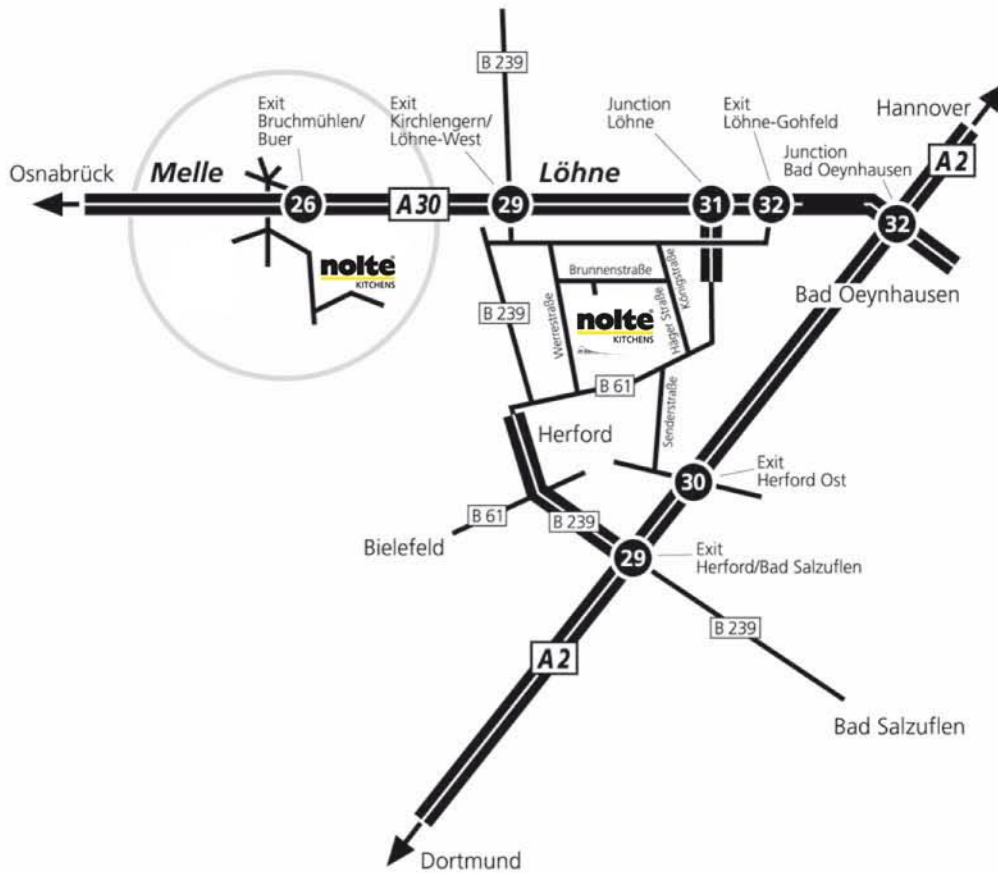

How to find us:

Nolte Küchen Melle

Nolte Küchen
Bennier Straße 106
D-49328 Melle
Fon +49 5732 899-0
www.nolte-kuechen.de

nolte[®]
KITCHENS