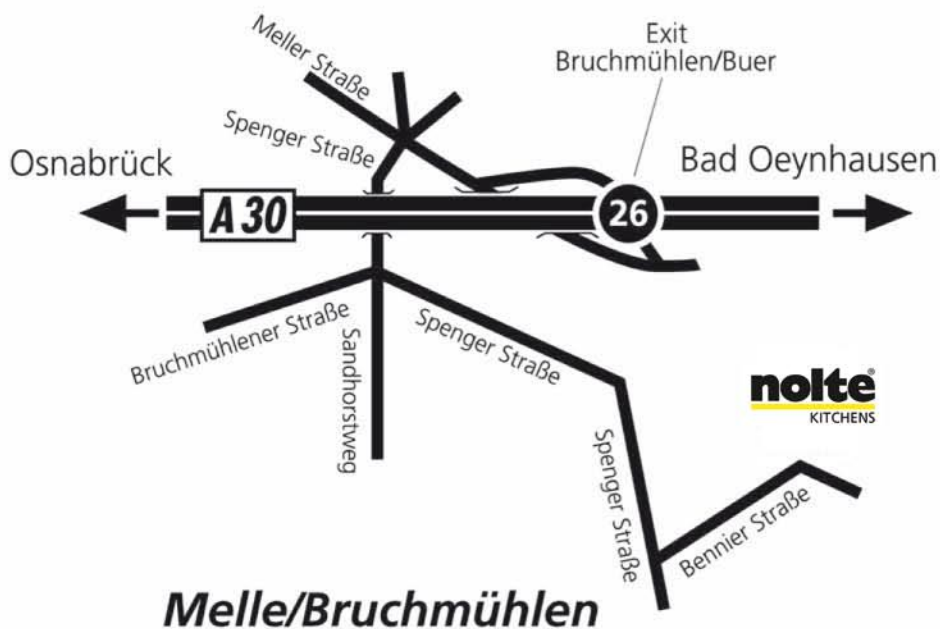

How to find us:

Nolte Küchen Melle

Nolte Küchen
Bennier Straße 106
D-49328 Melle
Fon +49 5732 899-0
www.nolte-kuechen.de

nolte[®]
KITCHENS